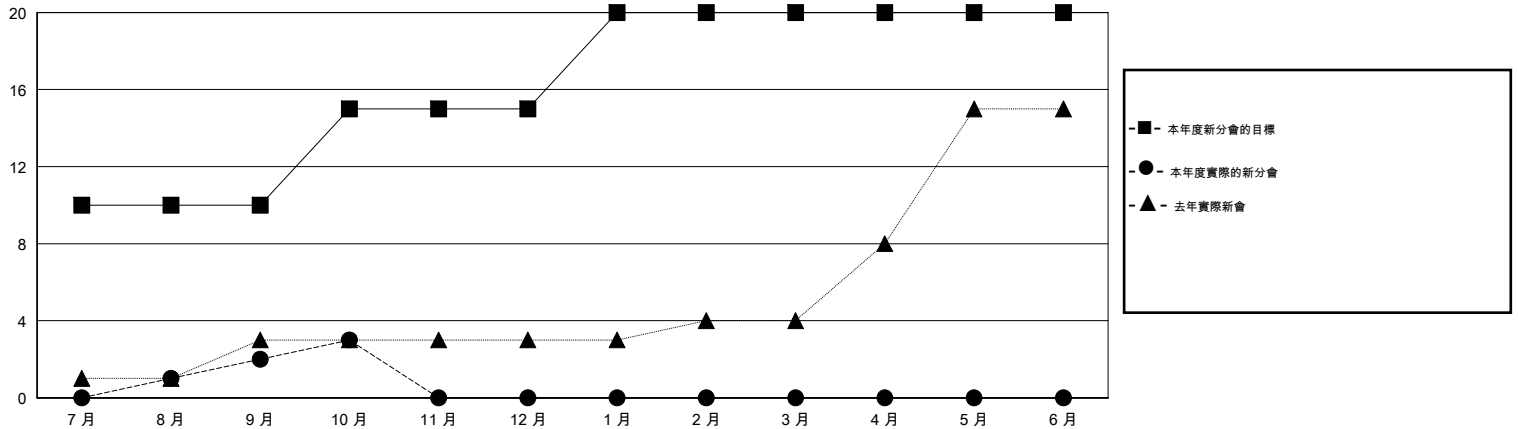

MONTHLY MEMBERSHIP PROGRESS REPORT

District 387

Results as of: 10/31/2016

GMT: ZE RAN SU

地點 CHINA

GMT憲章區 5

分會				
成果 2016-2017				
季	新分會目標	新會	會員流失的分會	淨增/減
7月/8月/9月	10	2	2	0
10月/11月/12月	5	1	0	1
1月/2月/3月	5	0	0	0
4月/5月/6月	0	0	0	0

位會員@每位須繳				
成果 2016-2017				
季	新會員目標	增加的授證/新會員	退會人數	淨增/減
7月/8月/9月	5	224	615	-391
10月/11月/12月	200	144	6	138
1月/2月/3月	85	0	0	0
4月/5月/6月	10	0	0	0

目標與實際新會累積