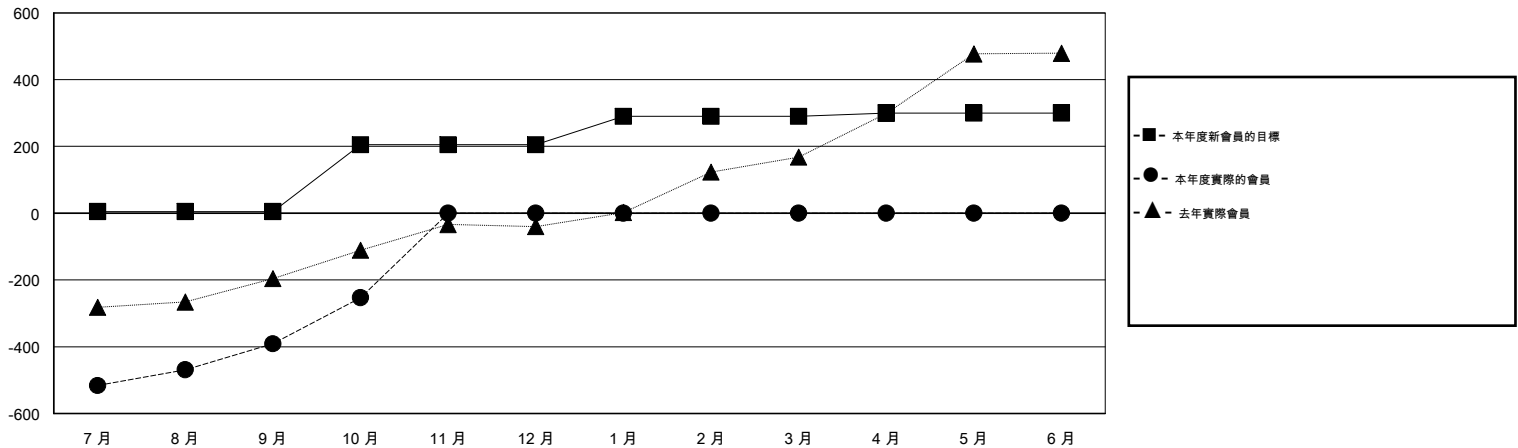

目標和實際會員累積

已取消的分會: 2

50 CLUBS OF 75 增添1位或以上的新會員

性別分佈

男 1,404 (61.80%)
女 868 (38.20%)

放棄的會員

[點擊這裡取得健康評估資料](#)

過世	0
分會已取消	0
其他	621
總計	621

家庭單位會員	187
戶長	91
非戶長	96